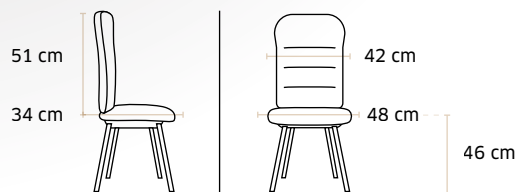

Chaise multi-usages

Dossier mousse
épaisseur 32 mm
Densité 21 kg/m³

Prix public
hors options

59 €HT
+0,70 € éco-contribution

Assise mousse
épaisseur 35 mm
Densité 21 kg/m³

Tube elliptique 30 x 15 mm
épaisseur 1,20 mm
époxy noir grainé anti-rayures

* Jusqu'à épuisement des stocks

Tissu Eco Bali
noir, gris, bleu et rouge
Le + : Classification EN 1021-1
2006 (cigarette)

Poids 19,6 kg / Volume 0,07 m³

Poids 5 kg / Volume 0,10 m³