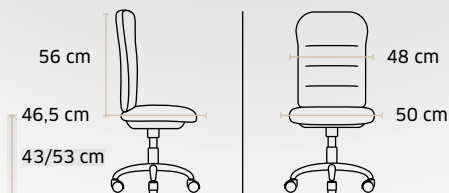

Pied nylon

Poids 12 kg / Volume 0,12 m³

BIFMA

1850 Bob

Fauteuil blocable
1 position avant

Prix public
hors options

170 €HT

+1,97 € éco-contribution

Dossier filet noir

Accoudoirs
escamotables,
réglables par
6 cliquets

Coloris assise
noir uniquement
non classé au feu

Lift classe 3

Tension réglable

Pied nylon

Roulettes diamètre
60 mm

Poids 11,6 kg / Volume 0,14 m3

1506 Dana

Chaise dactylo

Prix public
hors options

179 €HT
+2,04 € éco-contribution

Dossier réglable en hauteur
et en inclinaison par
molettes, mousse galbée

Assise ergo garnie
d'une mousse
galbée. Intérieur
bois épaisseur
10 mm