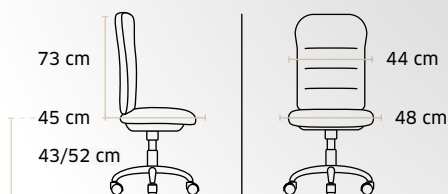

Dossier filet noir

Support lombaire
réglable

**+ 1880 Option paire accoudoirs
réglables 3D**

P : 1,84 kg - V : 0,01 m³

38 €HT + 0,31 € d'éco-contribution

Coloris assise
noir uniquement
non classé au feu

Tension réglable,
anti-retour

Pied nylon

Poids 12 kg / Volume 0,12 m³

BIFMA

1850 Bob

Fauteuil blocable
1 position avant

Prix public
hors options

170 €HT

+1,97 € éco-contribution

Dossier filet noir

Accoudoirs
escamotables,
réglables par
6 cliquets

Coloris assise
noir uniquement
non classé au feu

Lift classe 3

Tension réglable

Pied nylon

Roulettes diamètre
60 mm

Poids 11,6 kg / Volume 0,14 m3