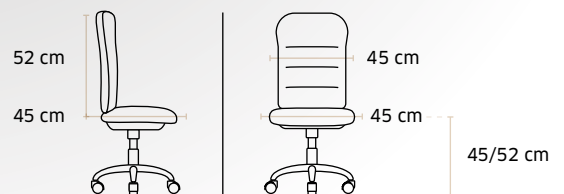

Poids 13,4 kg / Volume 0,14 m³