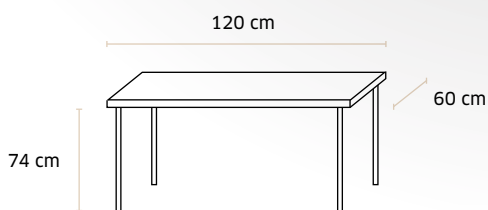

9650* Meeting

Table modulaire
120 x 60 cm

Prix public
hors options

108 €HT
+2,74 € éco-contribution

Plateau MDF 25 mm
coloris hêtre

Patins réglables

Structure et pieds
en métal noir

3081 Nikita

Chaise multi-usages

Dossier mousse
épaisseur 32 mm
Densité 21 kg/m³

Prix public
hors options

59 €HT
+0,70 € éco-contribution

Assise mousse
épaisseur 35 mm
Densité 21 kg/m³

Tube elliptique 30 x 15 mm
épaisseur 1,20 mm
époxy noir grainé anti-rayures

* Jusqu'à épuisement des stocks

Tissu Eco Bali
noir, gris, bleu et rouge
Le + : Classification EN 1021-1
2006 (cigarette)

Poids 19,6 kg / Volume 0,07 m³