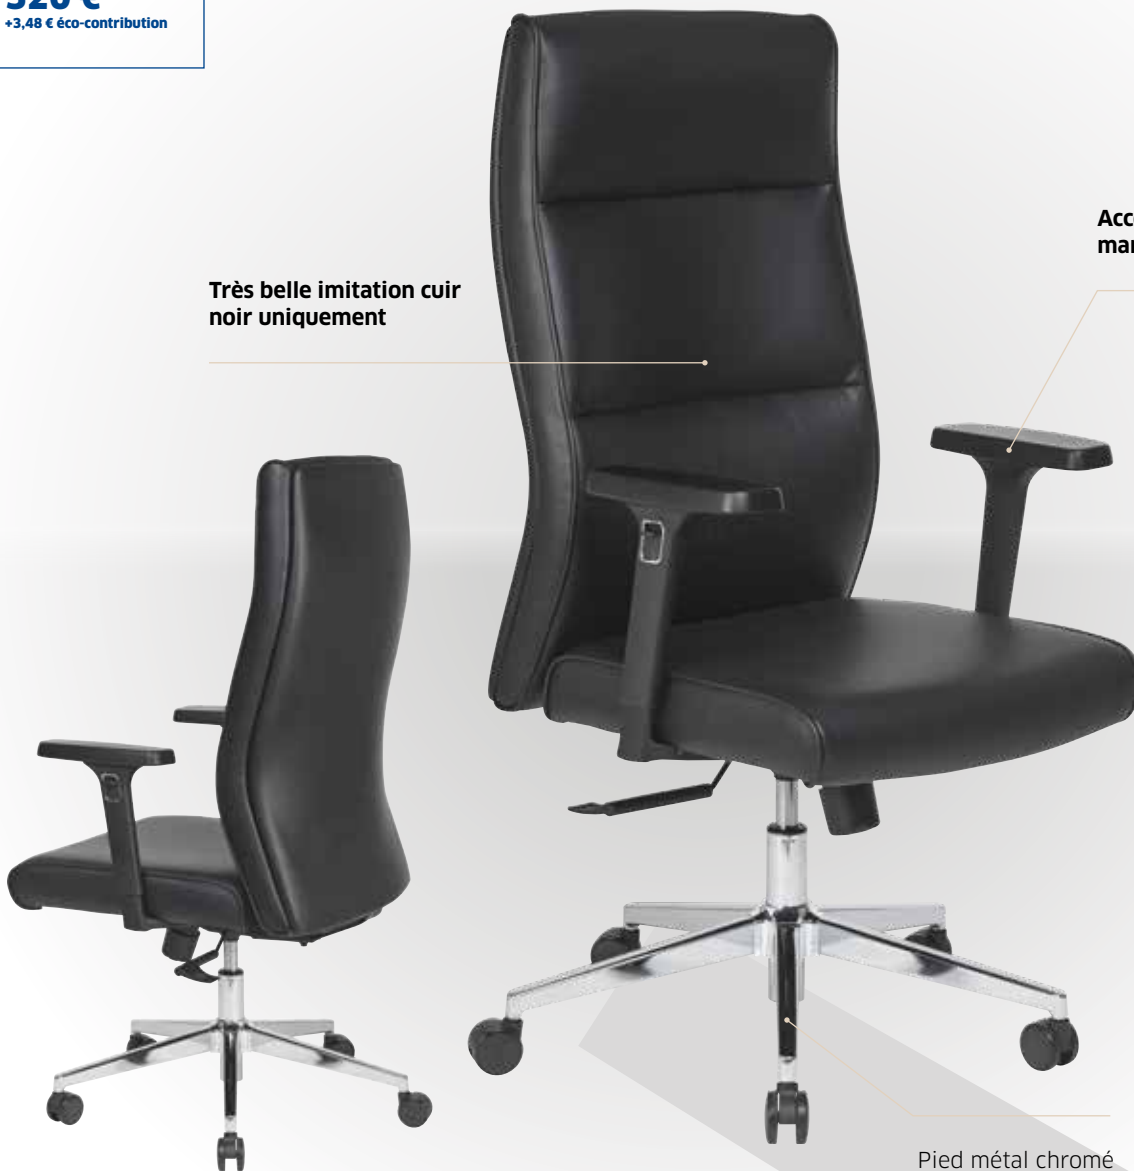

Prix public

hors options

320 €HT

+3,48 € éco-contribution

Très belle imitation cuir
noir uniquement

Accoudoirs réglables 3D,
manchettes « soft touch »

Pied métal chromé

Poids 20,5 kg / Volume 0,20 m³